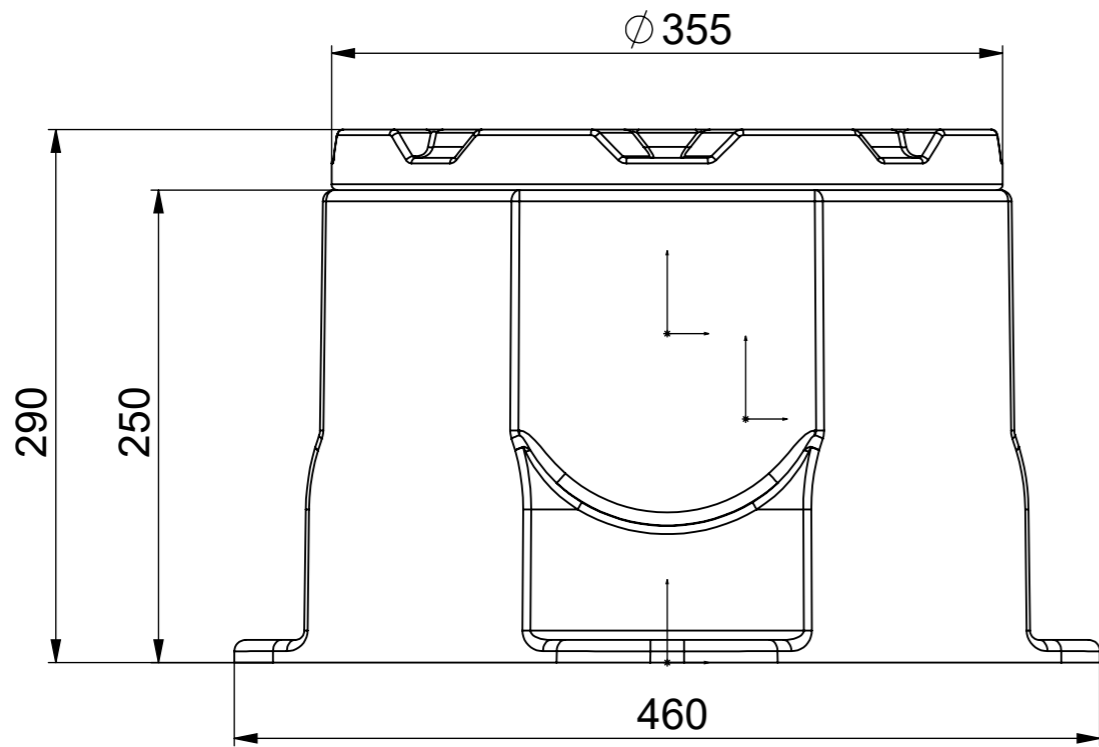

SK09010101

					SK09010101			
Изм.	Лист	№ докум.	Подп.	Дата	Колодец КС Микро с крышкой Н290	Лит.	Масса	Масштаб
Разраб.								1:4
Пров.						Лист 1	Листов 1	
Т. контр.						POLIMER GROUP		
Н. контр.								
Утв.								