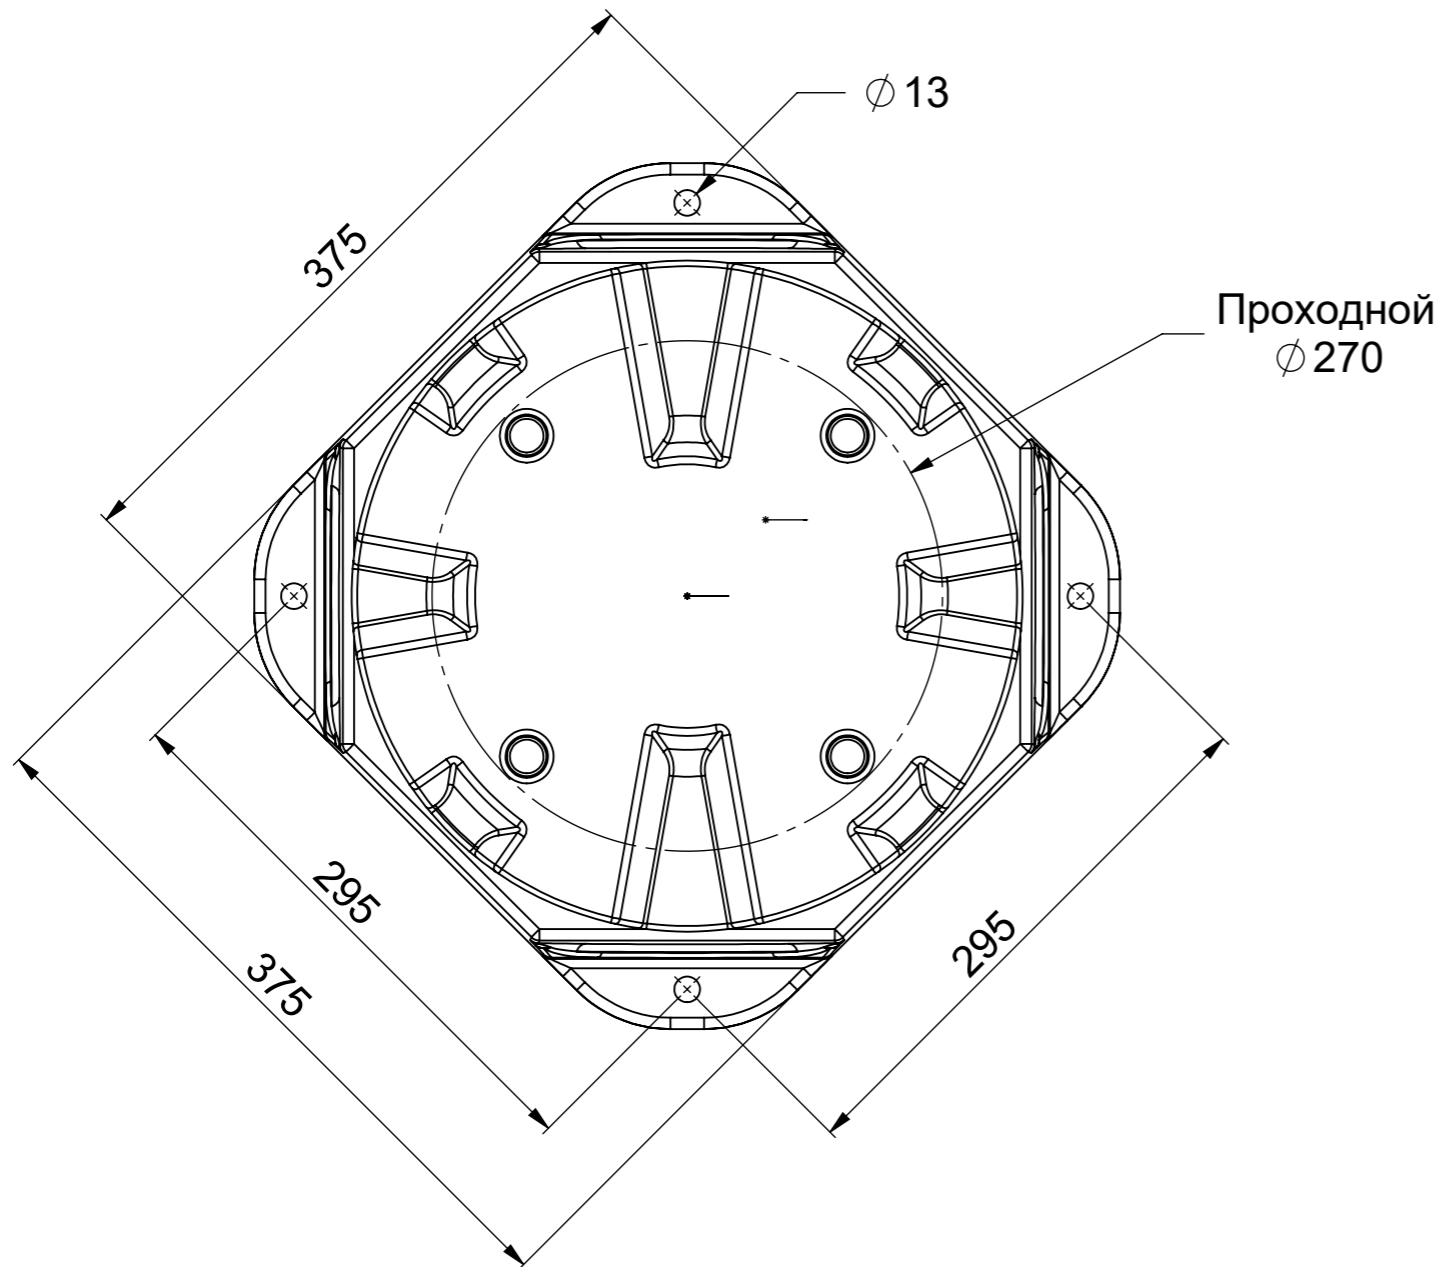

SK09010101

					SK09010101			
Изм.	Лист	№ докум.	Подп.	Дата	Колодец КС Микро с крышкой Н290	Лит.	Масса	Масштаб
Разраб.								1:4
Пров.						Лист 1	Листов 1	
Т. контр.						POLIMER GROUP		
Н. контр.								
Утв.								