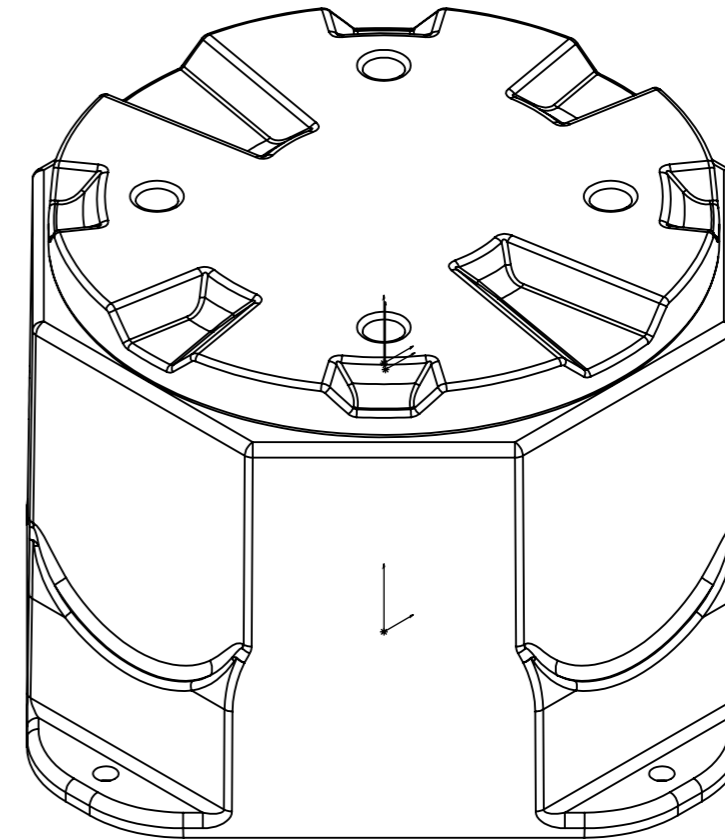

SK09010101

					SK09010101			
Изм.	Лист	№ докум.	Подп.	Дата	Колодец КС Микро с крышкой Н290	Лит.	Масса	Масштаб
Разраб.								1:4
Пров.						Лист 1	Листов 1	
Т. контр.						POLIMER GROUP		
Н. контр.								
Утв.								